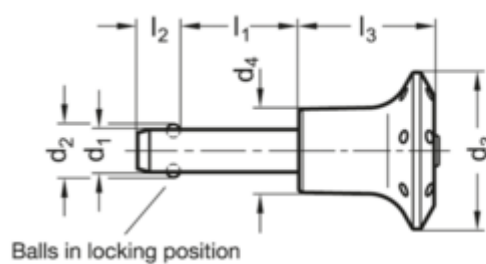

Varenummer: 201135580
 Beskrivelse: E+G
 Kuglepallås GN 113.5-5-80

Mål

Application example

d1 0.04/-0.08	= 5
d2	= 5.5
d3	= 30
d4	= 16
l1 +0.6	= 80
l2 ±1	= 6
l3 -0.2	= 26
Spændkraft (N)	= 14

Vægt i (g) = 32